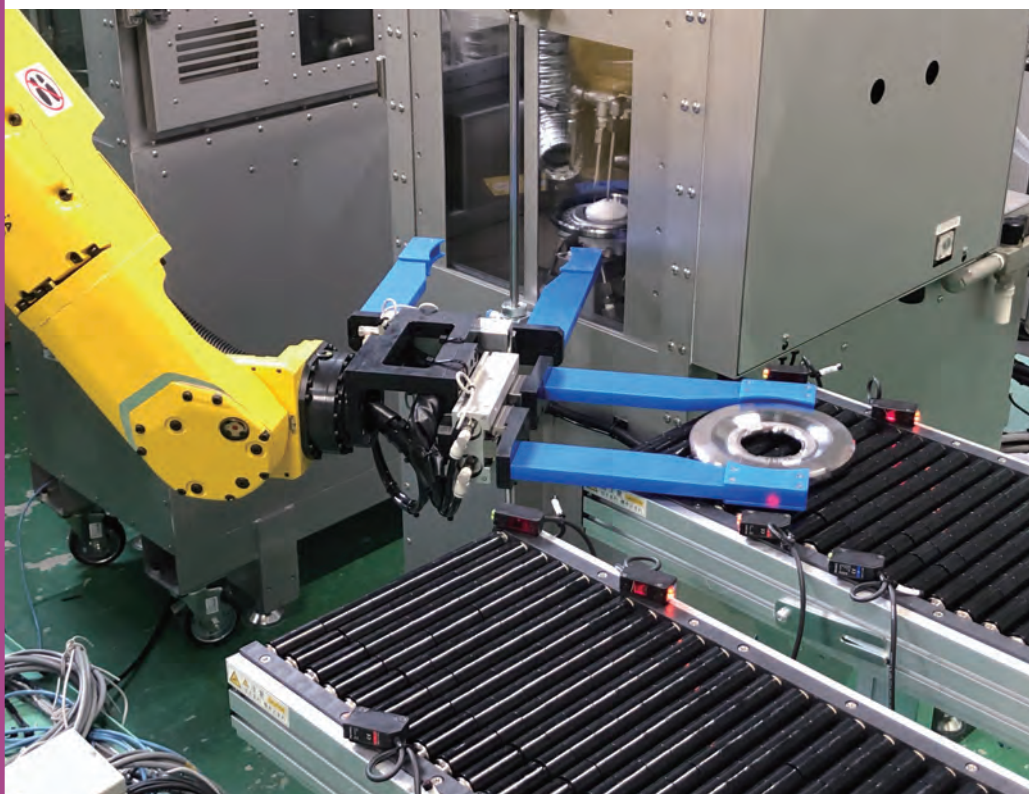

PARTS WASHER MACHINE

Komachi

自働化

人手不足を
自働化で解決
(※自動化)

KOMACHI

ロボット

ローダー

自働化(搬送装置込み)のご提案が可能です!

- ✓ サイクルタイムに合わせた最適な提案が可能。
- ✓ 自動車業界(Tier 1,2)での実績あり。
- ✓ 部品加工のプロフェッショナル企業がサポート。

NAKANO

Komachiがついに『自働化』へのご要望にお応えします。搬送装置も含めた最適なお提案で、洗浄ラインの自動化・省人化に貢献します。創業70年を迎えた中農製作所から人手不足時代への新提案です。