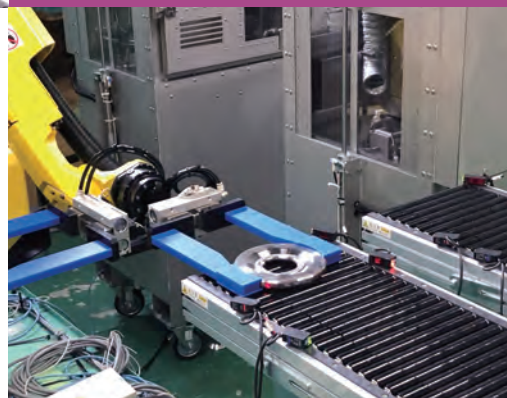

PARTS WASHER MACHINE

Komachi

自働化

人手不足を
自働化で解決
(※自動化)

KOMACHI

ロボット

ローダー

自働化(搬送装置込み)のご提案が可能です!

- ✓ サイクルタイムに合わせた最適な提案が可能。
- ✓ 自動車業界(Tier 1,2)での実績あり。
- ✓ 部品加工のプロフェッショナル企業がサポート。

NAKANO

Komachiがついに『自働化』へのご要望にお応えします。搬送装置も含めた最適なお提案で、洗浄ラインの自動化・省人化に貢献します。創業70年を迎えた中農製作所から人手不足時代への新提案です。